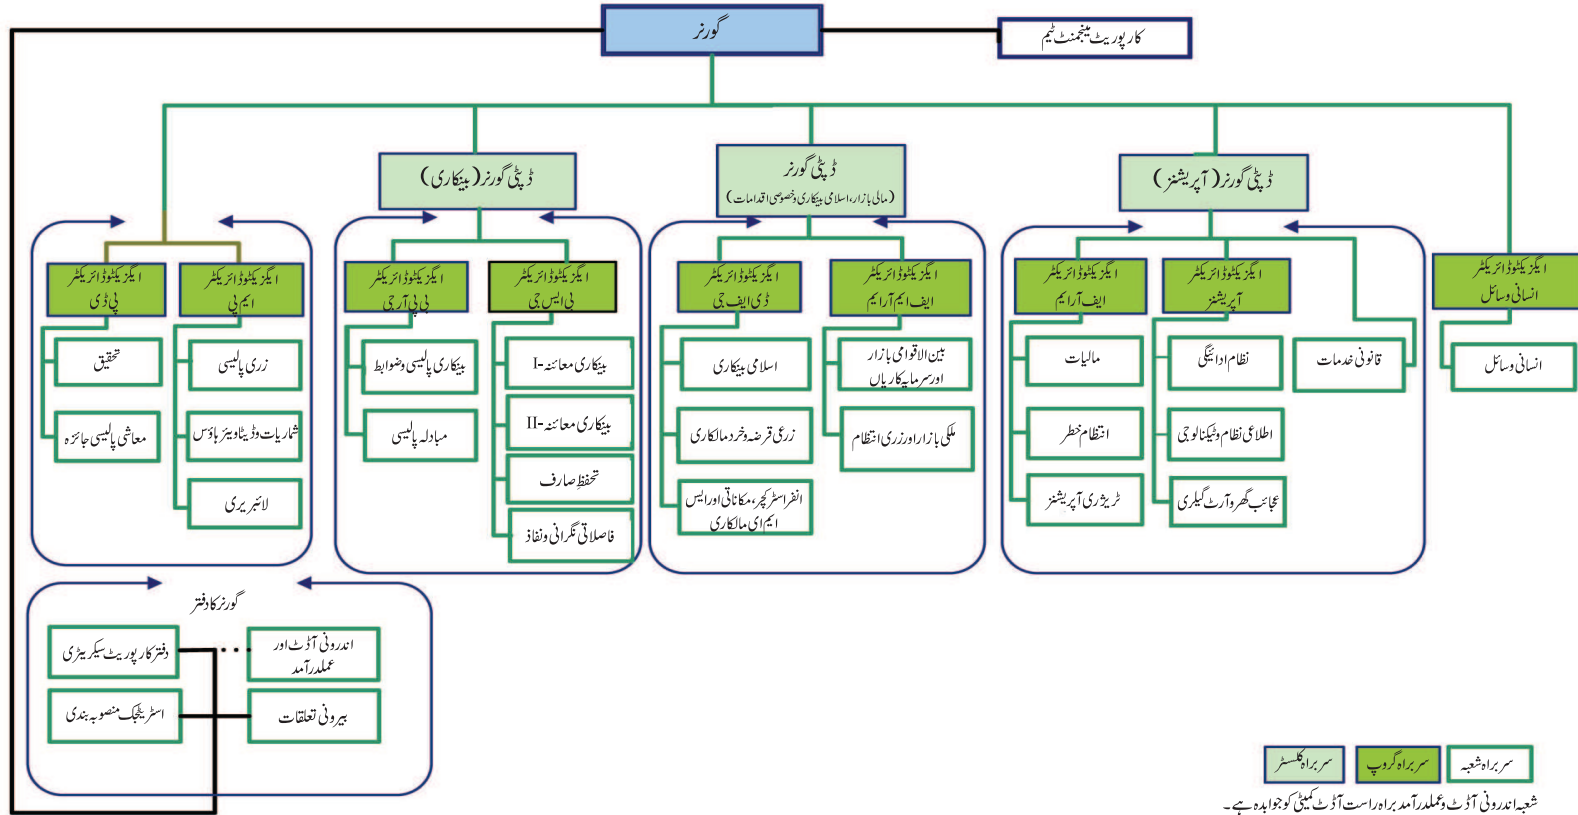

## ج۔ انتظامی چارٹ

بینک دولت پاکستان کے تنظیمی ڈھانچے کا چارٹ

سربراہ شعبہ سربراہ گروپ سربراہ کھسٹر

شعبہ اندرونی آڈٹ و عملدرآمد براہ راست آڈٹ کمیٹی کو جوابدہ ہے۔