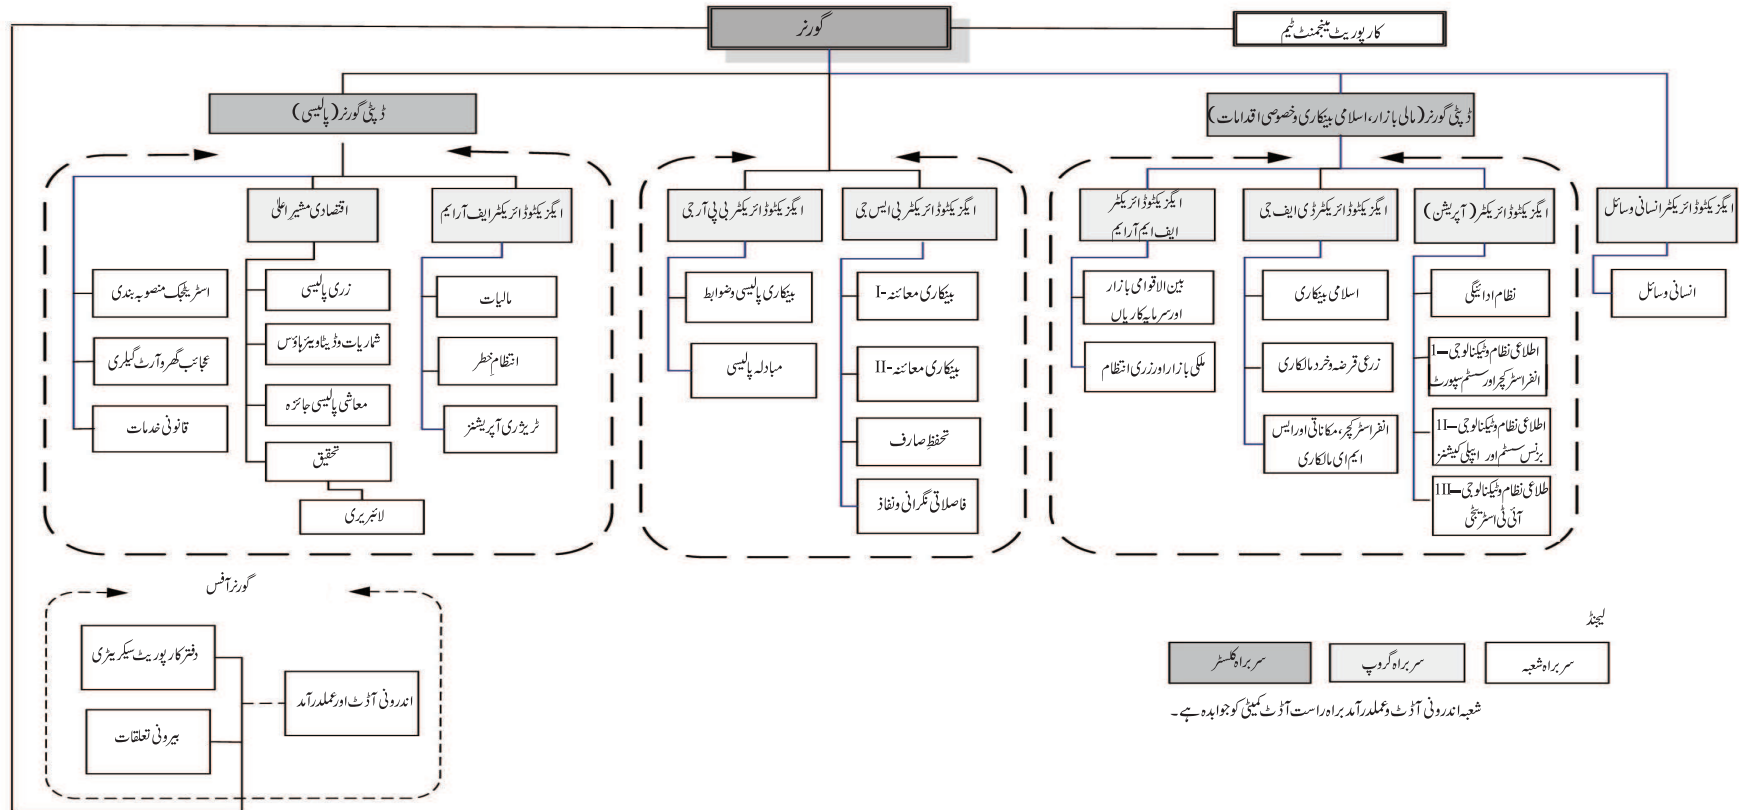

ب۔ انتظامی چارٹ

بینک دولت پاکستان کے تنظیمی ڈھانچے کا چارٹ

سربراہ شعبہ سربراہ گروپ سربراہ کسٹمر

شعبہ اندرونی آڈٹ و عملدرآمد براہ راست آڈٹ کمیٹی کو جوابدہ ہے۔