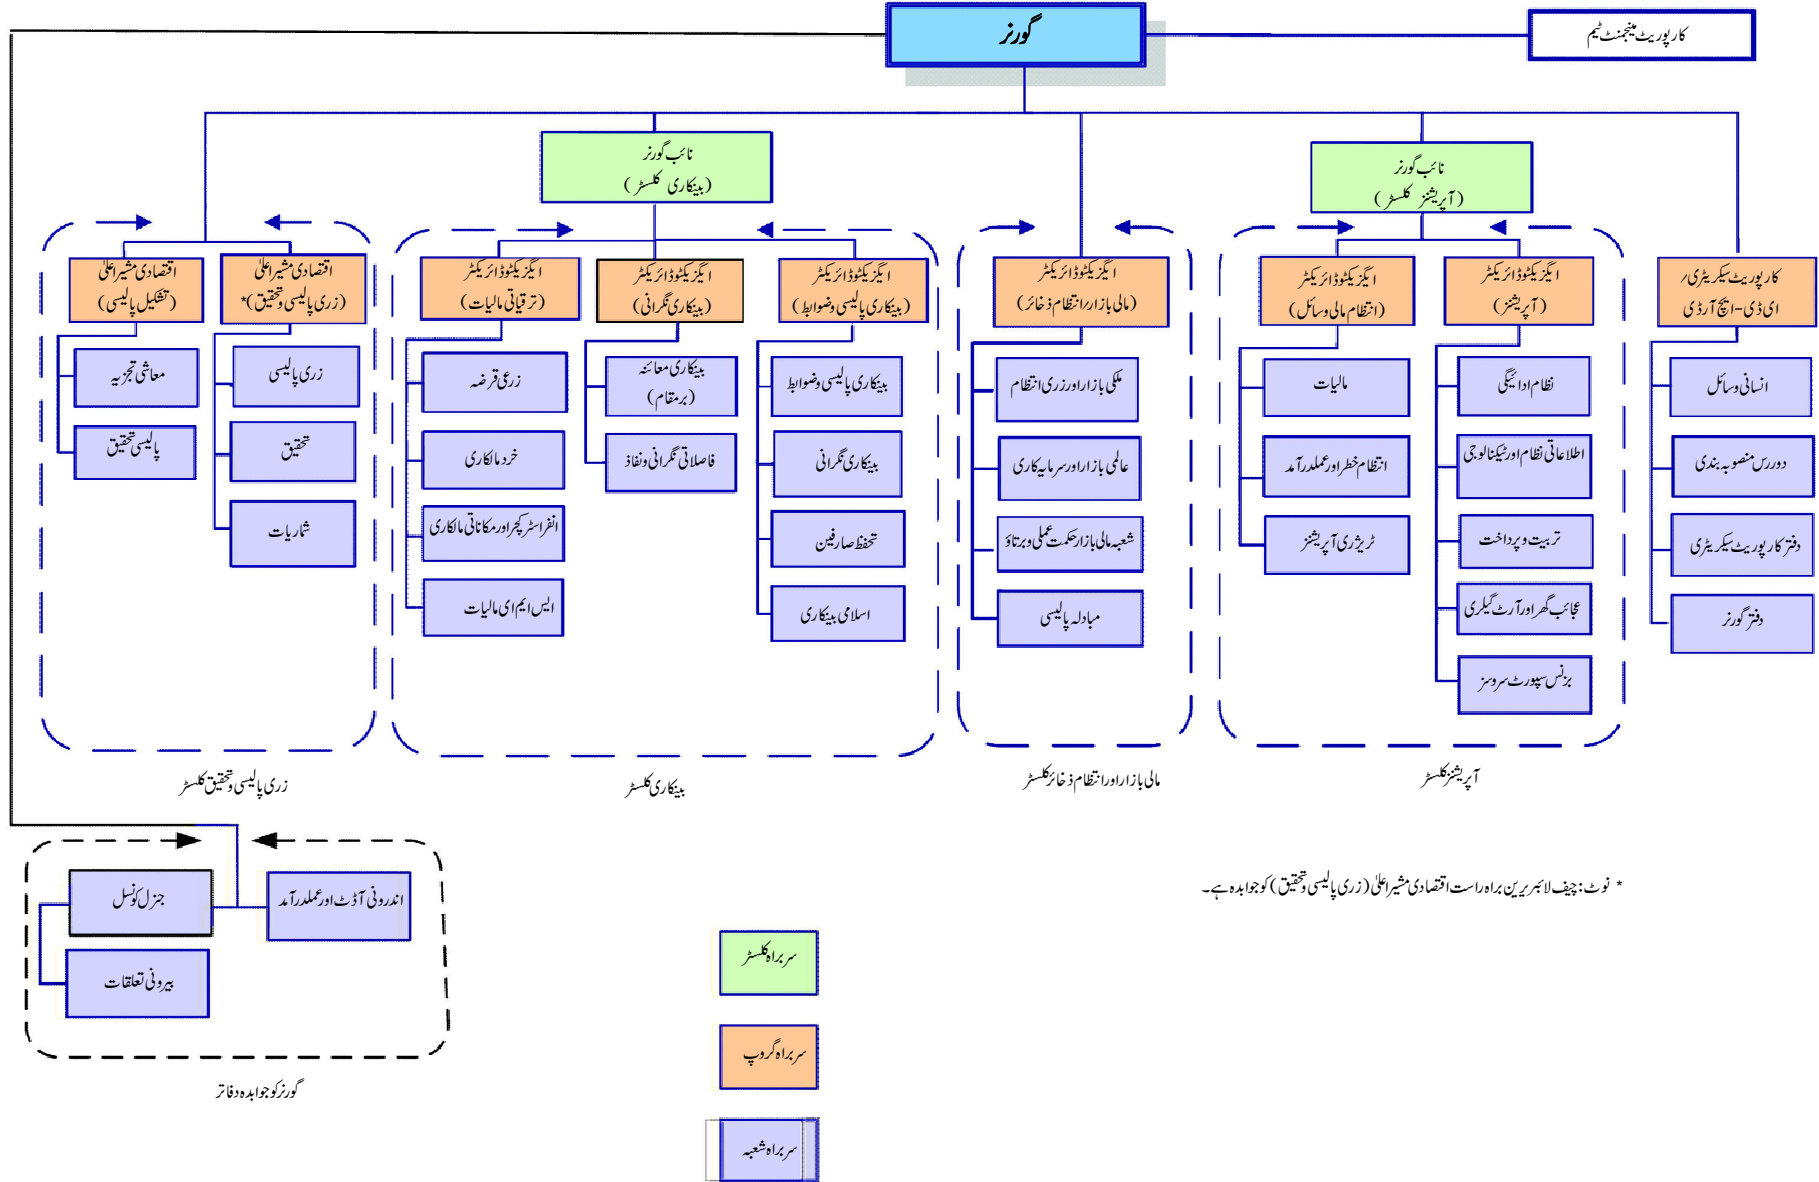

ضمیمہ ج: تنظیمی چارٹ

بینک دولت پاکستان - موجودہ تنظیمی ڈھانچہ

* نوٹ: چیف الٹیریرین براہ راست اقتصادی مشیر اعلیٰ (زرعی پالیسی و تحقیق) کو وابہ ہے۔